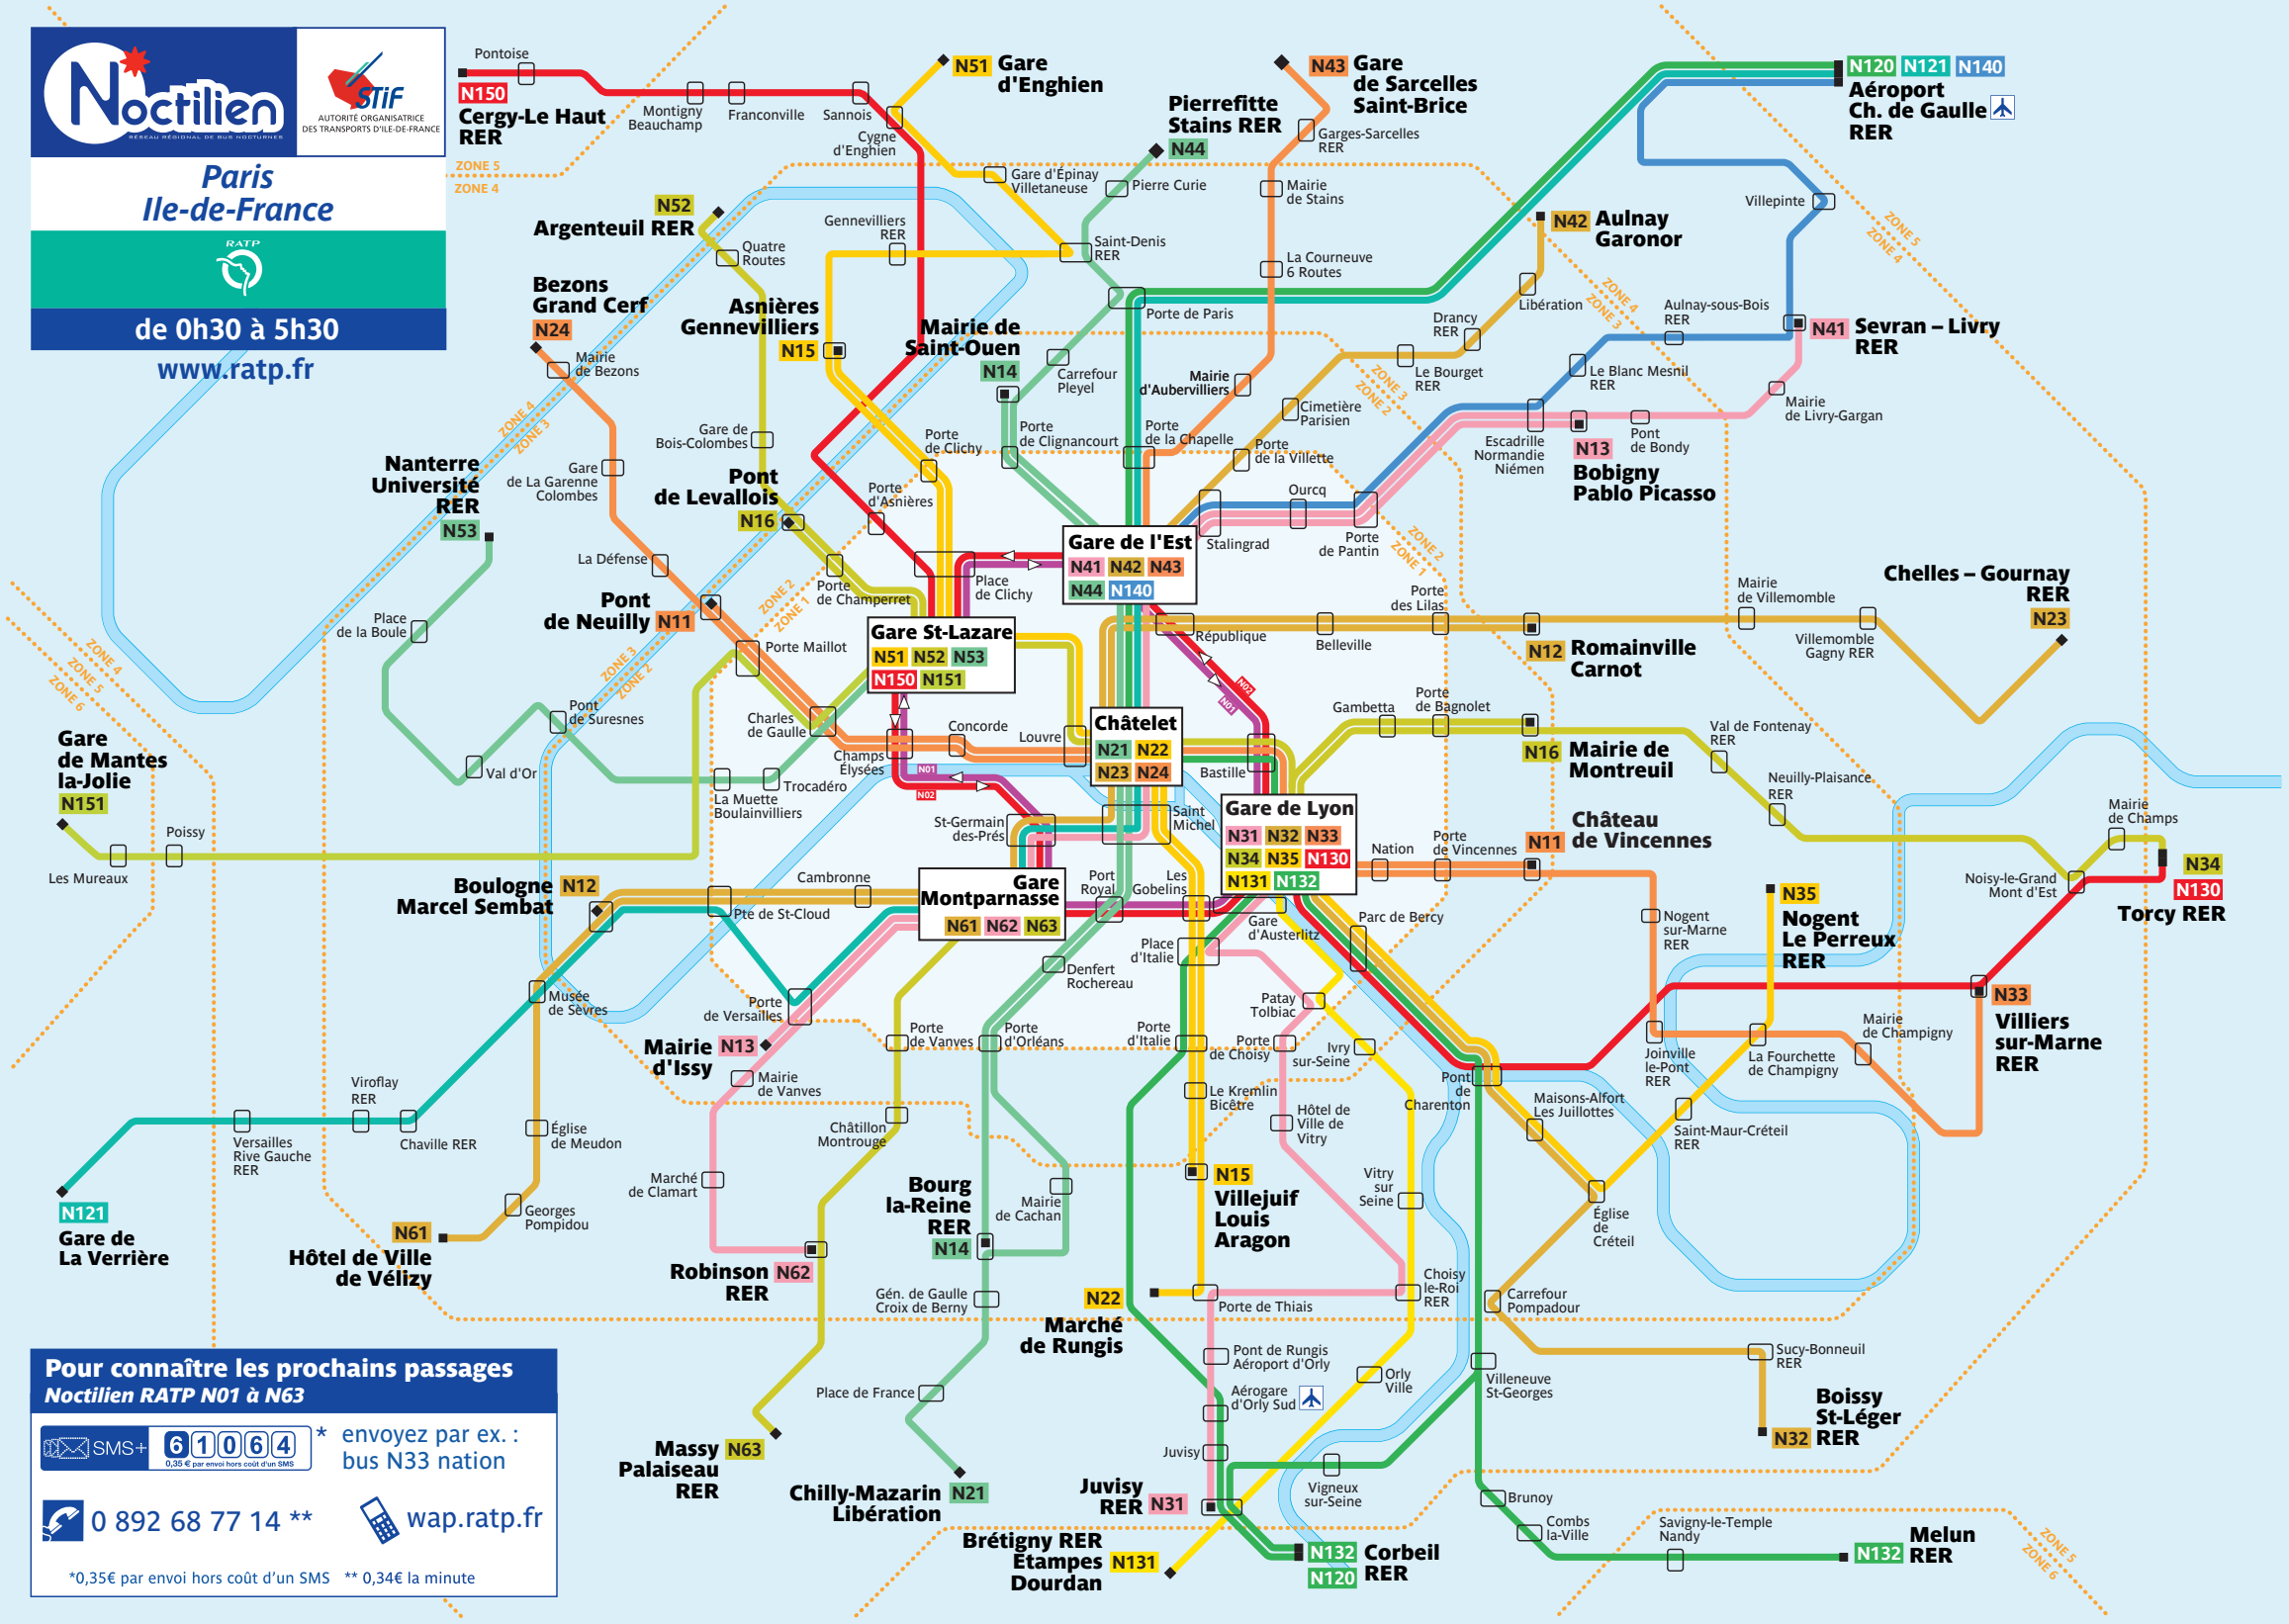

Noctilien
RÉSEAU RÉGIONAL DE RER NOCTURNE

STIF
AUTORITÉ ORGANISATRICE
DES TRANSPORTS D'ÎLE-DE-FRANCE

Paris
Ile-de-France

de 0h30 à 5h30
www.ratp.fr

Pour connaître les prochains passages
Noctilien RATP N01 à N63

SMS+ **61064** * envoyez par ex. :
bus N33 nation
0,30 € par envoi hors coût d'un SMS

0 892 68 77 14 ** wap.ratp.fr

*0,35€ par envoi hors coût d'un SMS ** 0,34€ la minute